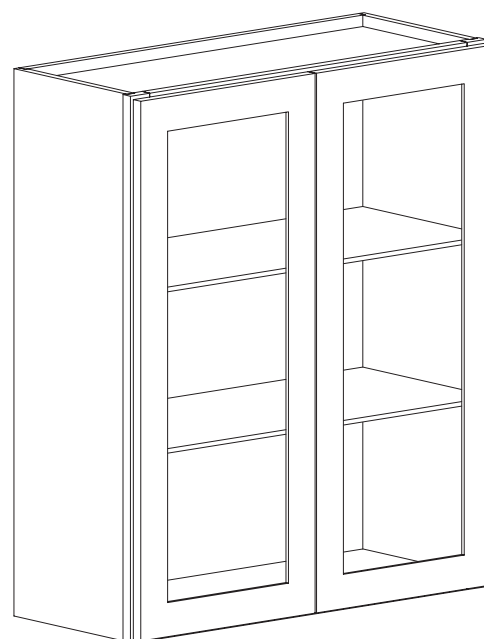

Features

- Two Doors
- No Shelf

Wall Single Glass Door 36" High

Item Code	Dimension
W1236GD	12"W x 36"H x 12"D
W1536GD	15"W x 36"H x 12"D
W1836GD	18"W x 36"H x 12"D
W2136GD	21"W x 36"H x 12"D

Features

- One Door
- Two Shelves

Wall Single Glass Door 39" High

Item Code	Dimension
W1239GD	12"W x 39"H x 12"D
W1539GD	15"W x 39"H x 12"D
W1839GD	18"W x 39"H x 12"D
W2139GD	21"W x 39"H x 12"D

Features

- One Door
- Three Shelves

Wall Double Glass Door 36" High

Item Code	Dimension
W2436GD	24"W x 36"H x 12"D
W2736GD	27"W x 36"H x 12"D
W3036GD	30"W x 36"H x 12"D
W3336GD	33"W x 36"H x 12"D
W3636GD	36"W x 36"H x 12"D

Features

- Two Doors
- Two Shelves

Wall Double Glass Door 39" High

Item Code	Dimension
W2439GD	24"W x 39"H x 12"D
W2739GD	27"W x 39"H x 12"D
W3039GD	30"W x 39"H x 12"D
W3339GD	33"W x 39"H x 12"D
W3639GD	36"W x 39"H x 12"D

Features

- Two Doors
- Three Shelves

Wall Diagonal Corner Glass Door