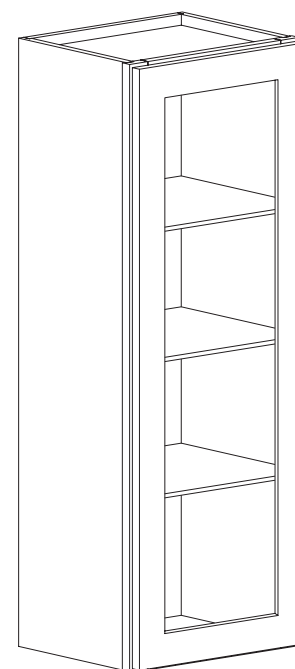

Features

- One Door
- No Shelf

Wall Double Glass Door 15" High

Item Code	Dimension
W2415GD	24"W x 15"H x 12"D
W2715GD	27"W x 15"H x 12"D
W3015GD	30"W x 15"H x 12"D
W3315GD	33"W x 15"H x 12"D
W3615GD	36"W x 15"H x 12"D

Features

- Two Doors
- No Shelf

Wall Single Glass Door 36" High

Item Code	Dimension
W1236GD	12"W x 36"H x 12"D
W1536GD	15"W x 36"H x 12"D
W1836GD	18"W x 36"H x 12"D
W2136GD	21"W x 36"H x 12"D

Features

- One Door
- Two Shelves

Wall Single Glass Door 39" High

Item Code	Dimension
W1239GD	12"W x 39"H x 12"D
W1539GD	15"W x 39"H x 12"D
W1839GD	18"W x 39"H x 12"D
W2139GD	21"W x 39"H x 12"D

Features

- One Door
- Three Shelves

Wall Double Glass Door 36" High

Item Code	Dimension
W2436GD	24"W x 36"H x 12"D
W2736GD	27"W x 36"H x 12"D
W3036GD	30"W x 36"H x 12"D
W3336GD	33"W x 36"H x 12"D
W3636GD	36"W x 36"H x 12"D

Features

- Two Doors
- Two Shelves

Wall Double Glass Door 39" High