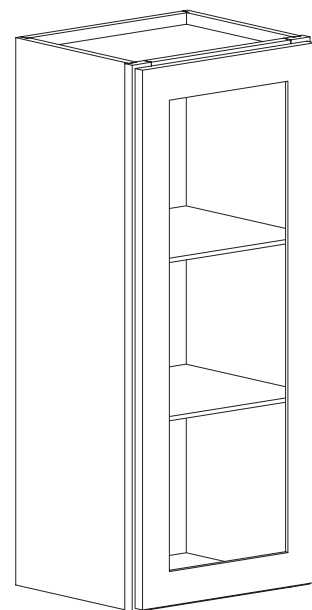

Features

- One Door
- No Shelf

Wall Double Glass Door 15" High

Item Code	Dimension
W2415GD	24"W x 15"H x 12"D
W2715GD	27"W x 15"H x 12"D
W3015GD	30"W x 15"H x 12"D
W3315GD	33"W x 15"H x 12"D
W3615GD	36"W x 15"H x 12"D

Features

- Two Doors
- No Shelf

Wall Single Glass Door 36" High

Item Code	Dimension
W1236GD	12"W x 36"H x 12"D
W1536GD	15"W x 36"H x 12"D
W1836GD	18"W x 36"H x 12"D
W2136GD	21"W x 36"H x 12"D

Features

- One Door
- Two Shelves

Wall Single Glass Door 39" High

Item Code	Dimension
W1239GD	12"W x 39"H x 12"D
W1539GD	15"W x 39"H x 12"D
W1839GD	18"W x 39"H x 12"D
W2139GD	21"W x 39"H x 12"D

Features

- One Door
- Three Shelves

Wall Double Glass Door 36" High

Item Code	Dimension
W2436GD	24"W x 36"H x 12"D
W2736GD	27"W x 36"H x 12"D
W3036GD	30"W x 36"H x 12"D
W3336GD	33"W x 36"H x 12"D
W3636GD	36"W x 36"H x 12"D

Features

- Two Doors
- Two Shelves

Wall Double Glass Door 39" High