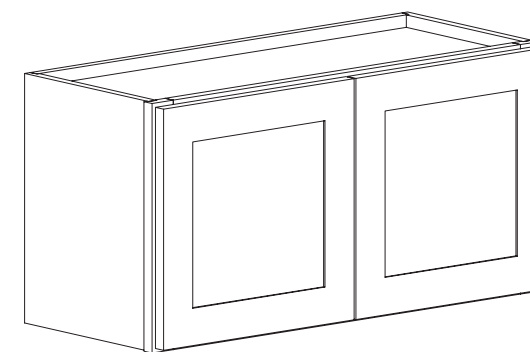

Finish Panel

Door Pull

Drawer Pull

Toe Kick

7

SPECIFICATIONS

Wall Single Door 15" High

Item Code	Dimension
W0915	9"W x 15"H x 12"D
W1215	12"W x 15"H x 12"D
W1515	15"W x 15"H x 12"D
W1815	18"W x 15"H x 12"D
W2115	21"W x 15"H x 12"D

Features

- One Door
- No Shelf

Wall Double Door 15" High

Item Code	Dimension
W2415	24"W x 15"H x 12"D
W2715	27"W x 15"H x 12"D
W3015	30"W x 15"H x 12"D
W3315	33"W x 15"H x 12"D
W3615	36"W x 15"H x 12"D
W3915	39"W x 15"H x 12"D